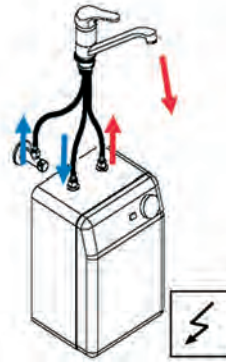

flow of hot water