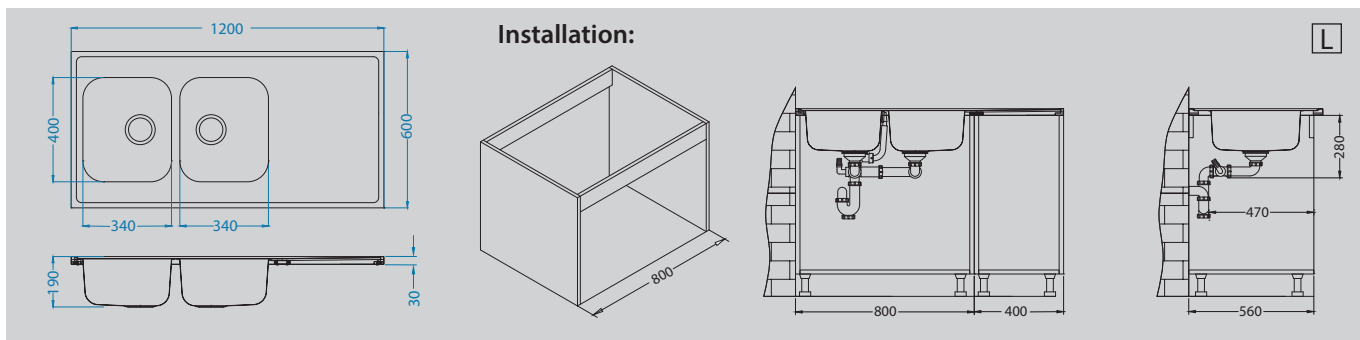

Installation:

L