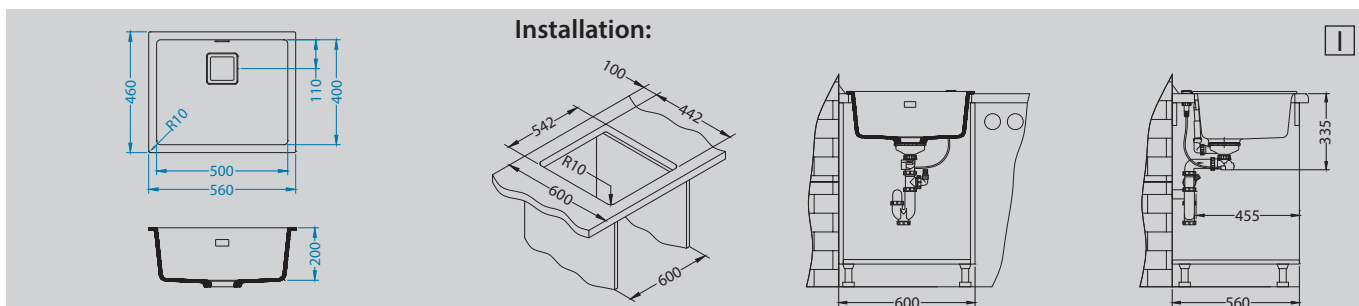

Azeta-P
 1096119
 pg. 216

Quadrix 50

Size: 560 x 460 mm
 Bowl dimensions: 500 x 400 x 200 mm
 Cabinet size: 600 mm - I
 800 mm - U

COMPOSITE MATERIAL

surface	code	type	waste	Ø 35 mm	installation	packaging	PCS per carton/pallet
G11	1128394	reversible	square	/	I/U	carton	1/12
G04M	1108037	reversible	square	/	I/U	carton	1/12
G02M	1108035	reversible	square	/	I/U	carton	1/12
G03M	1108036	reversible	square	/	I/U	carton	1/12
G05M	1108038	reversible	square	/	I/U	carton	1/12