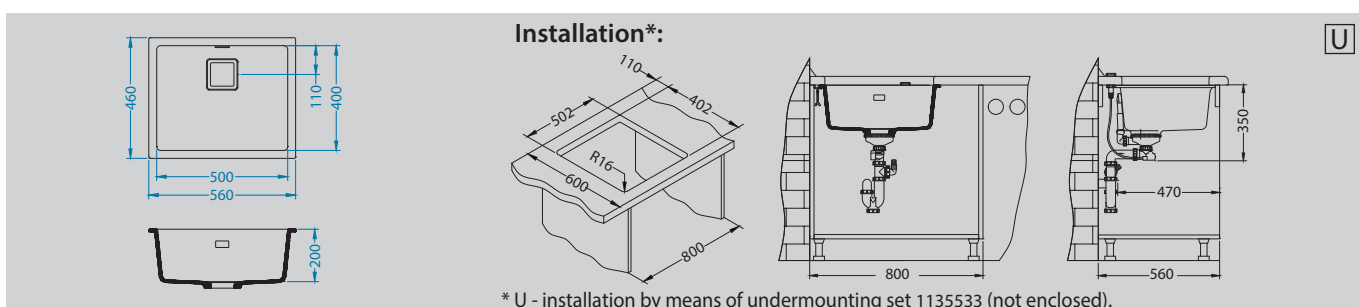

Azeta-P
 1096119
 pg. 216

Quadrix 50

Size: 560 x 460 mm
 Bowl dimensions: 500 x 400 x 200 mm
 Cabinet size: 600 mm - I
 800 mm - U

COMPOSITE MATERIAL

surface	code	type	waste	Ø 35 mm	installation	packaging	PCS per carton/pallet
G11	1128394	reversible	square	/	I/U	carton	1/12
G04M	1108037	reversible	square	/	I/U	carton	1/12
G02M	1108035	reversible	square	/	I/U	carton	1/12
G03M	1108036	reversible	square	/	I/U	carton	1/12
G05M	1108038	reversible	square	/	I/U	carton	1/12