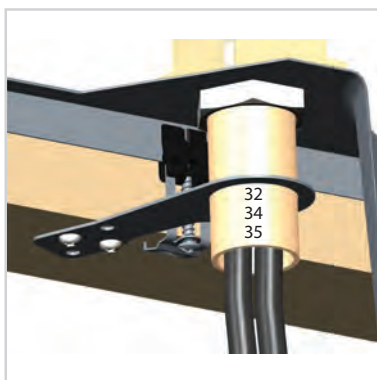

1115914

ALLFIX - B

1115505