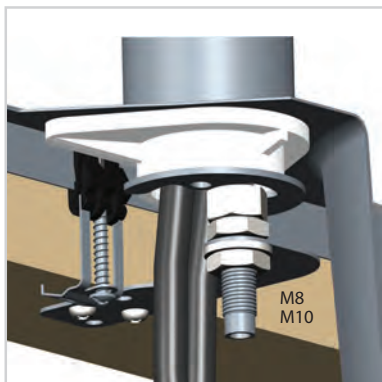

Tap brace

ALLFIX - A

1115914

Columba

Arc 110

Quadra

Billy-S

Eden